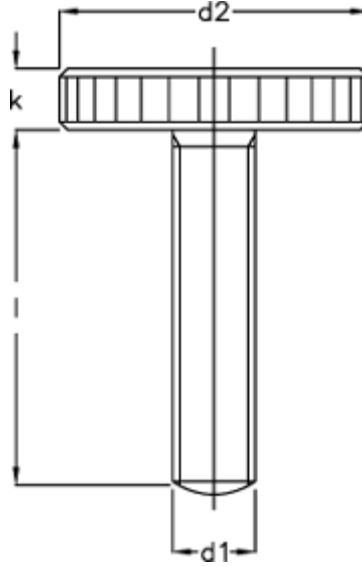

Varenummer: 20701612

Beskrivelse: E+G Fingerskrue DIN 653-M5-25

Mål

d1 = M5

d2 = 20

K = 4.0

Længde l = 25